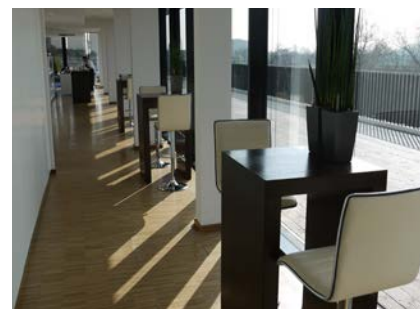

Besonderes Highlight der Kerkhoff Lounge: die 340 m² große Dachterrasse mit rund 60 m Länge. Von hier können Sie die Aussicht auf das Ständehaus, das heute einen Teil der bekannten Kunstsammlung Nordrhein-Westfalen beherbergt, sowie den weitläufigen Park mit dem Düsseldorfer Kaiserteich genießen. Die Dachterrasse lässt sich durch individuelle Konzepte ganzjährig nutzen und flexibel an Ihre Bedürfnisse anpassen.

Ob Kundenveranstaltungen oder Firmenfeiern, Pressekonferenzen, Produktpräsentationen oder Workshops – die modern eingerichtete Kerkhoff Lounge bietet Ihnen zahlreiche Möglichkeiten für Ihre Veranstaltung. Die zentrale Lage, die gute Anbindung an öffentliche Verkehrsmittel und ausreichend Parkmöglichkeiten garantieren eine schnelle und einfache Erreichbarkeit.

Auf unserer Internetseite www.kerkhoff-lounge.com erhalten Sie weitere Informationen und Eindrücke. Für kreative Ideen rund um die Gestaltung Ihres Events stehen wir Ihnen gerne zur Verfügung.

Ihr Kerkhoff - Lounge Team

kerkhoff
lounge | powered by SieMatic