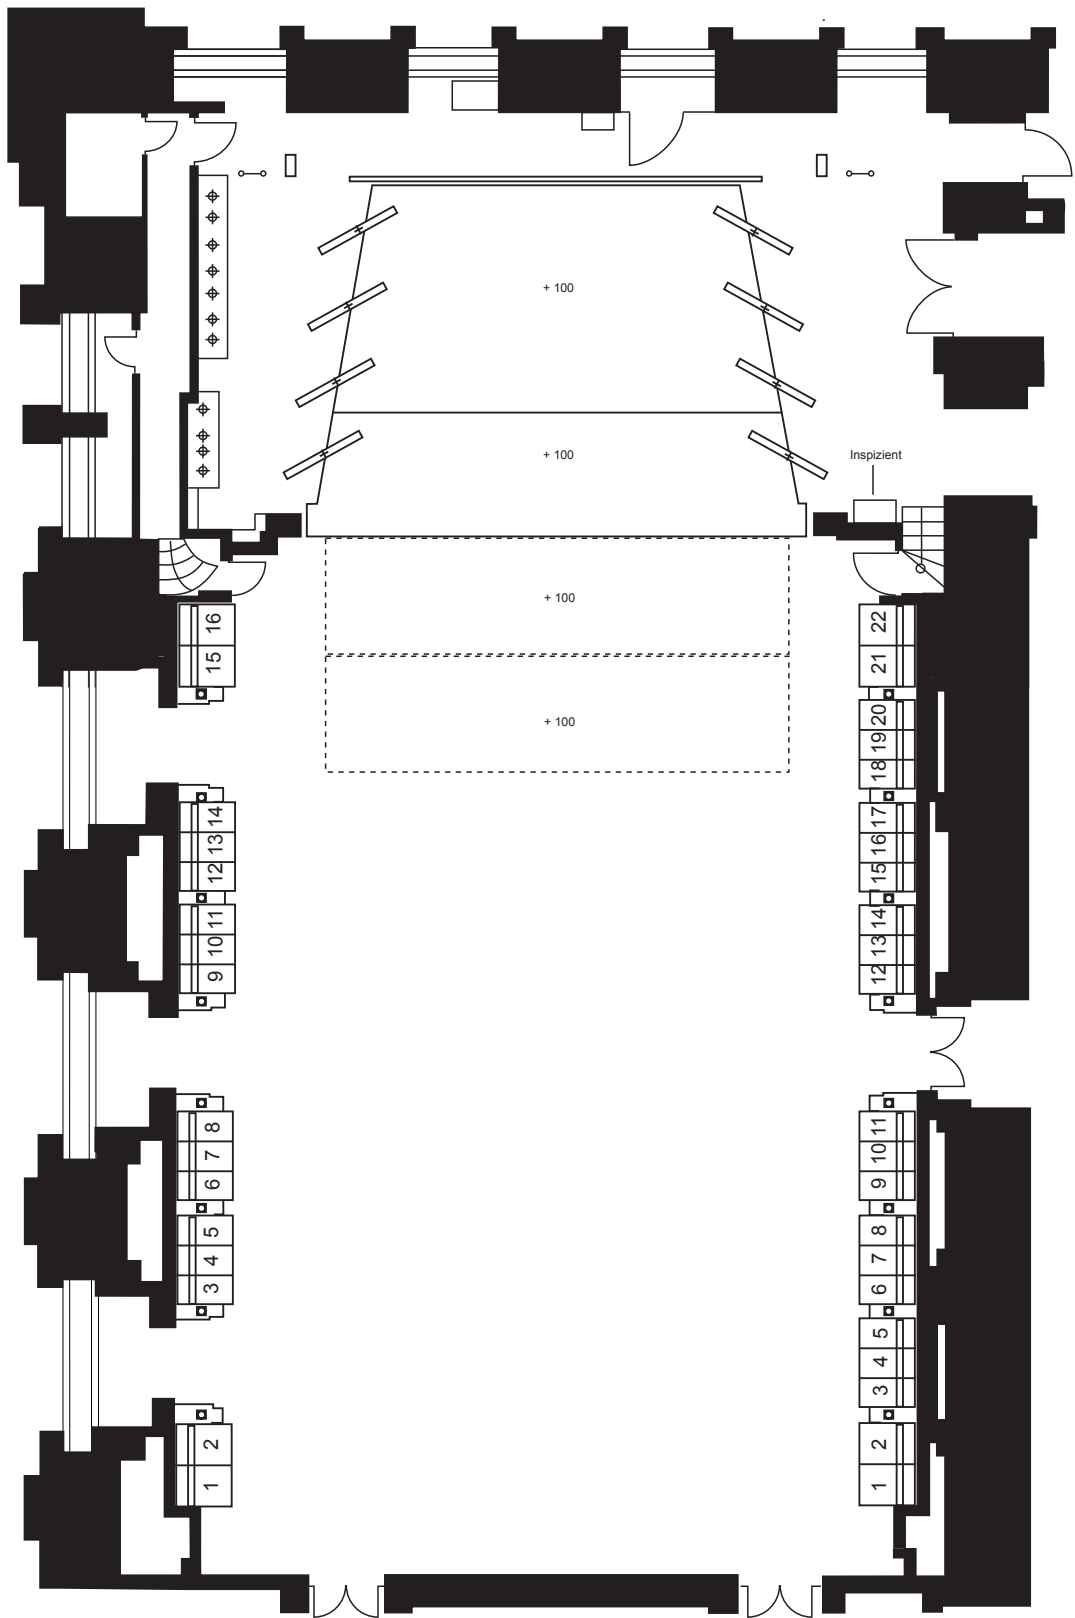

Parkettbestuhlungsvariante D | 14 | B | K | V

Standardvariante
 Stuhlreihen D bis 14
 Bühne mit kleiner Vorbühne
 288 Parkettplätze

Bestuhlung Kleiner Saal

Parkettbestuhlungsvariante D | 14 | B | O | V

Stuhlreihen D bis 14
 Bühne ohne Vorbühne
 288 Parkettplätze

Bestuhlung Kleiner Saal

Parkettbestuhlungsvariante B | 14 | B | O | V

Stuhlreihen B bis 21
 Bühne ohne Vorbühne
 320 Parkettplätze

Bestuhlung Kleiner Saal

Parkettbestuhlungsvariante 1 | 14 | B | G | V

Stuhlreihen 1 bis 14
 Bühne mit großer Vorbühne
 256 Parkettplätze

Bestuhlung Kleiner Saal

Parkettbestuhlungsvariante B | K

Parkett unbestuhlt
 Bühne mit beliebiger Vorbühne
 38 Seitenplätze

Bestuhlung Kleiner Saal

Galerie

104 Sitzplätze

Bestuhlung Kleiner Saal