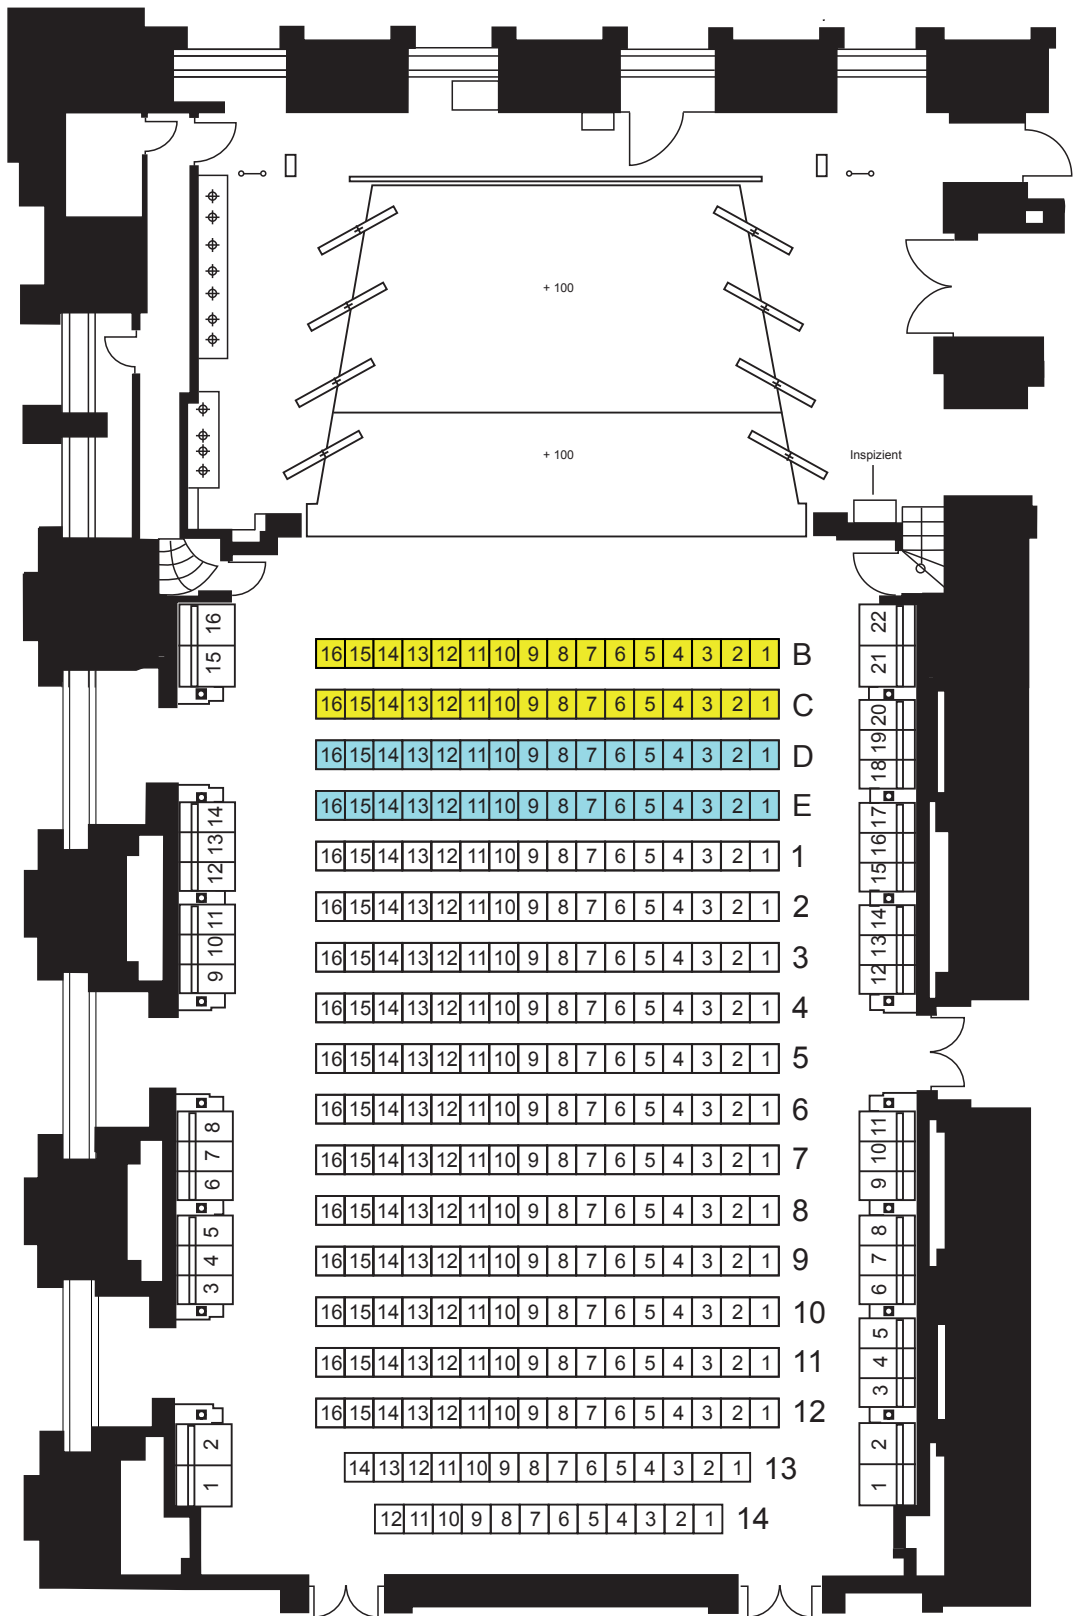

Parkettbestuhlungsvariante D | 14 | B | K | V

Standardvariante
 Stuhlreihen D bis 14
 Bühne mit kleiner Vorbühne
 288 Parkettplätze

Bestuhlung Kleiner Saal

Parkettbestuhlungsvariante D | 14 | B | O | V

Stuhlreihen D bis 14
 Bühne ohne Vorbühne
 288 Parkettplätze

Bestuhlung Kleiner Saal

Parkettbestuhlungsvariante B | 14 | B | O | V

Stuhlreihen B bis 21
 Bühne ohne Vorbühne
 320 Parkettplätze

Bestuhlung Kleiner Saal

Parkettbestuhlungsvariante 1 | 14 | B | G | V

Stuhlreihen 1 bis 14
 Bühne mit großer Vorbühne
 256 Parkettplätze

Bestuhlung Kleiner Saal

Parkettbestuhlungsvariante B | K

Parkett unbestuhlt
 Bühne mit beliebiger Vorbühne
 38 Seitenplätze

Bestuhlung Kleiner Saal

Galerie

104 Sitzplätze

Bestuhlung Kleiner Saal