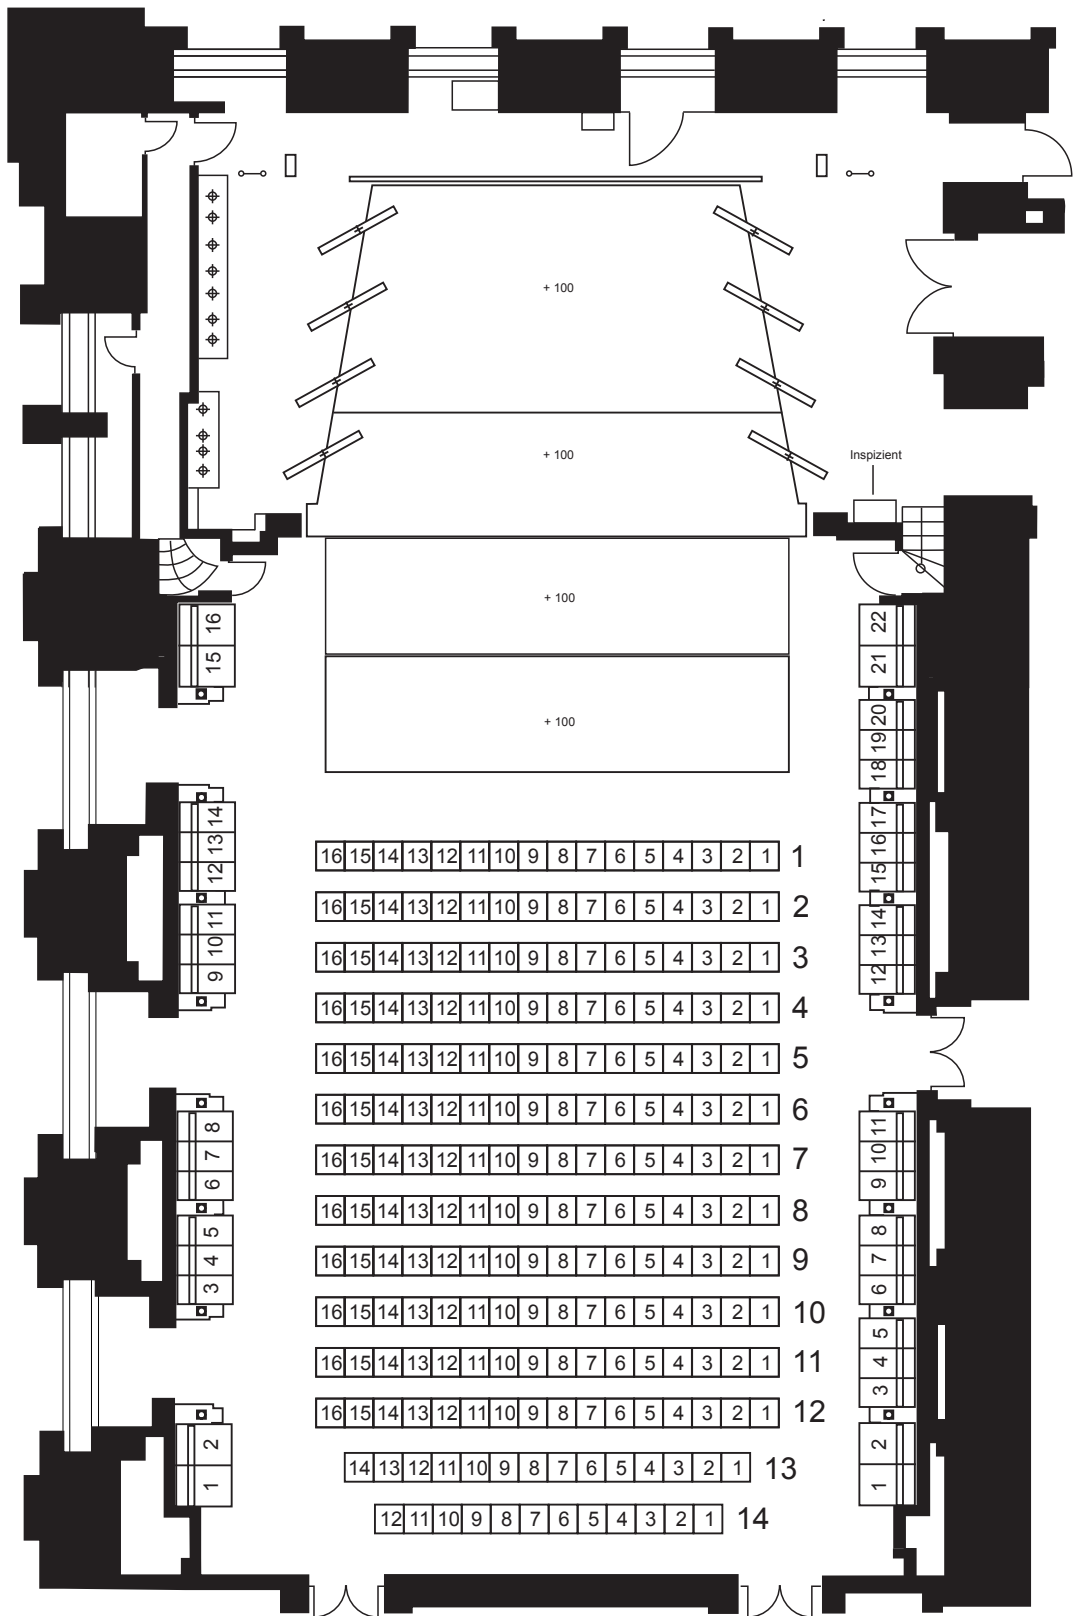

Parkettbestuhlungsvariante D | 14 | B | K | V

Standardvariante
 Stuhlreihen D bis 14
 Bühne mit kleiner Vorbühne
 288 Parkettplätze

Bestuhlung Kleiner Saal

Parkettbestuhlungsvariante D | 14 | B | O | V

Stuhlreihen D bis 14
 Bühne ohne Vorbühne
 288 Parkettplätze

Bestuhlung Kleiner Saal

Parkettbestuhlungsvariante B | 14 | B | O | V

Stuhlreihen B bis 21
 Bühne ohne Vorbühne
 320 Parkettplätze

Bestuhlung Kleiner Saal

Parkettbestuhlungsvariante 1 | 14 | B | G | V

Stuhlreihen 1 bis 14
 Bühne mit großer Vorbühne
 256 Parkettplätze

Bestuhlung Kleiner Saal

Parkettbestuhlungsvariante B | K

Parkett unbestuhlt
 Bühne mit beliebiger Vorbühne
 38 Seitenplätze

Bestuhlung Kleiner Saal

Galerie

104 Sitzplätze

Bestuhlung Kleiner Saal