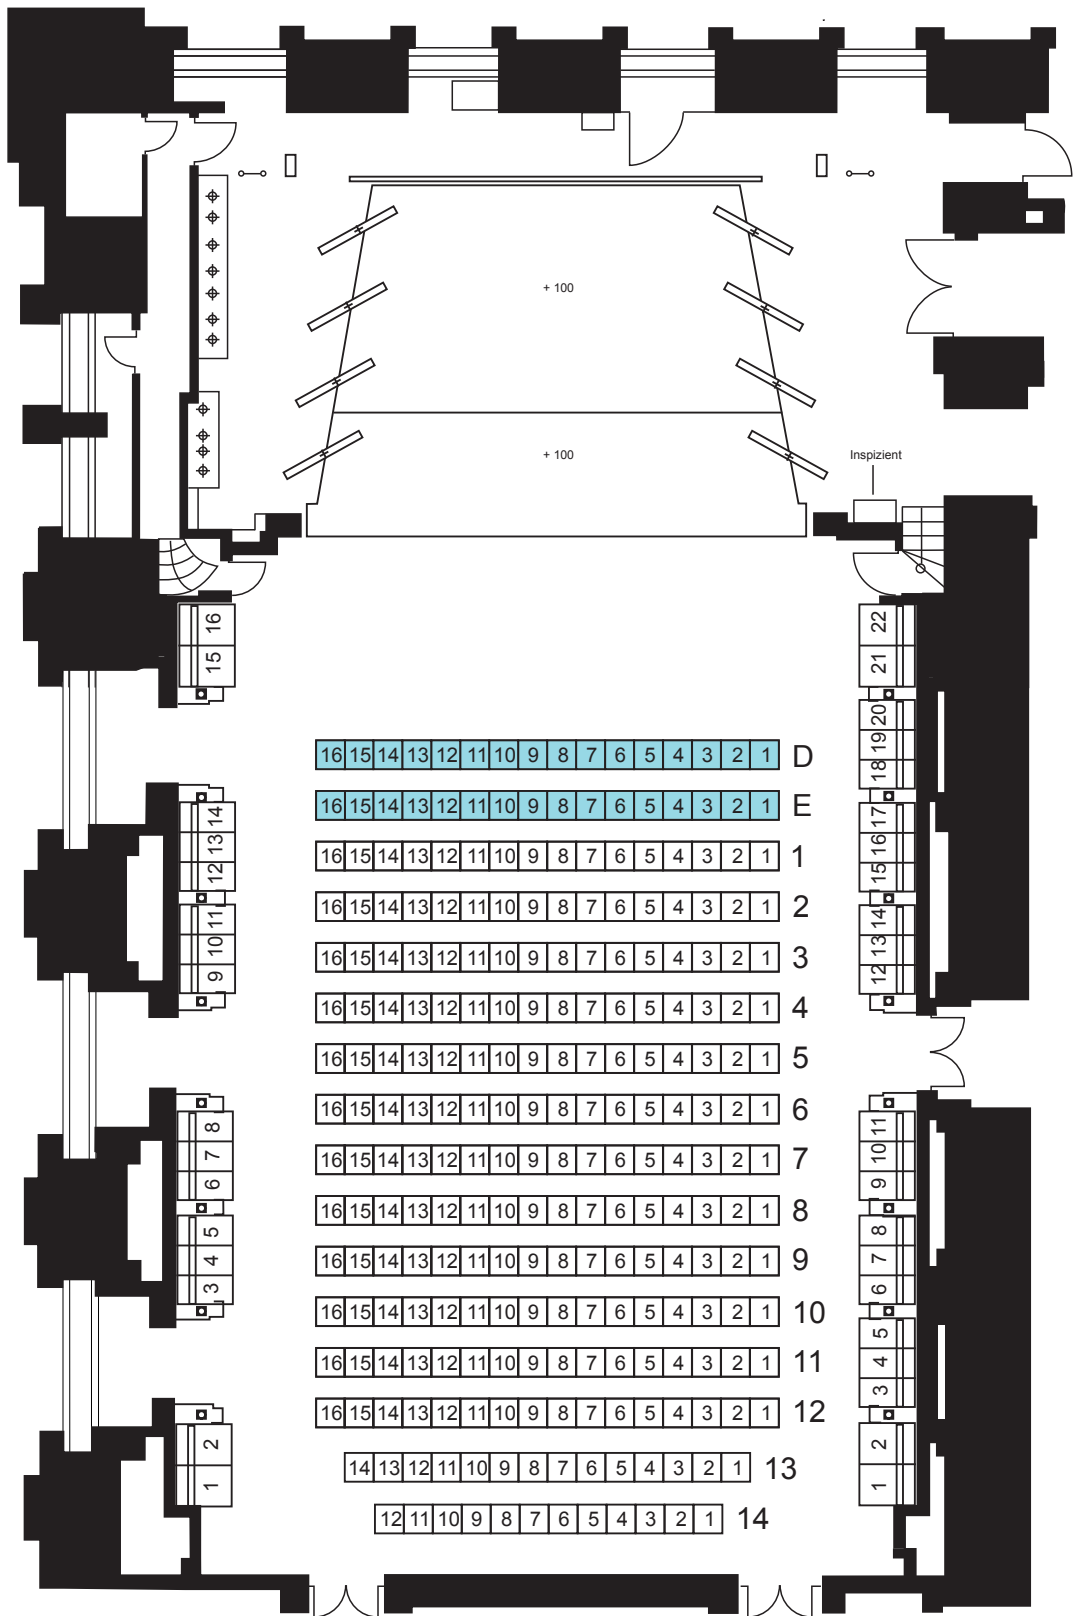

Parkettbestuhlungsvariante D | 14 | B | K | V

Standardvariante
 Stuhlreihen D bis 14
 Bühne mit kleiner Vorbühne
 288 Parkettplätze

Bestuhlung Kleiner Saal

Parkettbestuhlungsvariante D | 14 | B | O | V

Stuhlreihen D bis 14
 Bühne ohne Vorbühne
 288 Parkettplätze

Bestuhlung Kleiner Saal

Parkettbestuhlungsvariante B | 14 | B | O | V

Stuhlreihen B bis 21
 Bühne ohne Vorbühne
 320 Parkettplätze

Bestuhlung Kleiner Saal

Parkettbestuhlungsvariante 1 | 14 | B | G | V

Stuhlreihen 1 bis 14
 Bühne mit großer Vorbühne
 256 Parkettplätze

Bestuhlung Kleiner Saal

Parkettbestuhlungsvariante B | K

Parkett unbestuhlt
 Bühne mit beliebiger Vorbühne
 38 Seitenplätze

Bestuhlung Kleiner Saal

Galerie

104 Sitzplätze

Bestuhlung Kleiner Saal