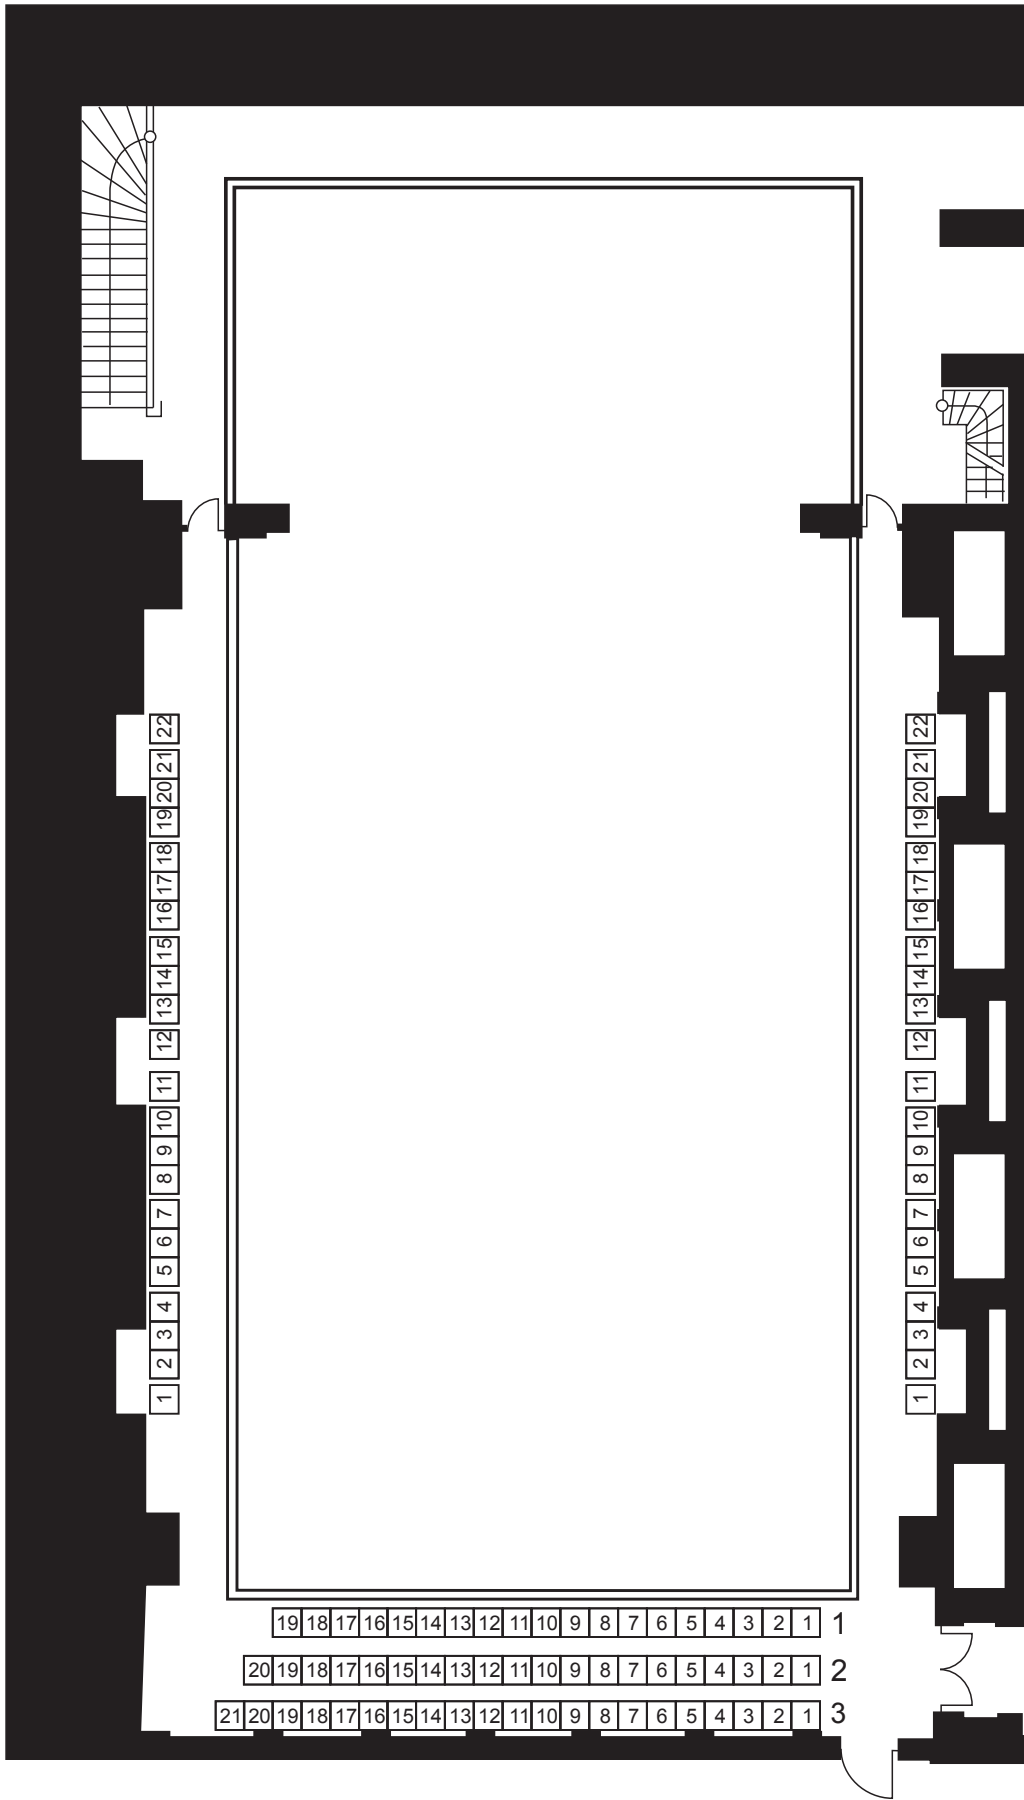

Parkettbestuhlungsvariante D | 14 | B | K | V

Standardvariante
 Stuhlreihen D bis 14
 Bühne mit kleiner Vorbühne
 288 Parkettplätze

Bestuhlung Kleiner Saal

Parkettbestuhlungsvariante D | 14 | B | O | V

Stuhlreihen D bis 14
 Bühne ohne Vorbühne
 288 Parkettplätze

Bestuhlung Kleiner Saal

Parkettbestuhlungsvariante B | 14 | B | O | V

Stuhlreihen B bis 21
 Bühne ohne Vorbühne
 320 Parkettplätze

Bestuhlung Kleiner Saal

Parkettbestuhlungsvariante 1 | 14 | B | G | V

Stuhlreihen 1 bis 14
 Bühne mit großer Vorbühne
 256 Parkettplätze

Bestuhlung Kleiner Saal

Parkettbestuhlungsvariante B | K

Parkett unbestuhlt
 Bühne mit beliebiger Vorbühne
 38 Seitenplätze

Bestuhlung Kleiner Saal

Galerie

104 Sitzplätze

Bestuhlung Kleiner Saal